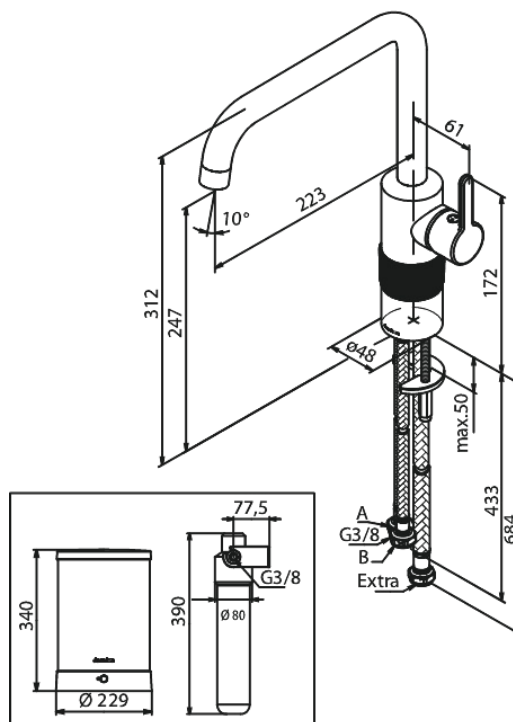

Hals Interiors
Kivikülv 8, EE-12919 Tallinn

Tel.: 71 51 400 hals@hals.ee

Rohkem informatsiooni <https://damixa.ee>

damixa