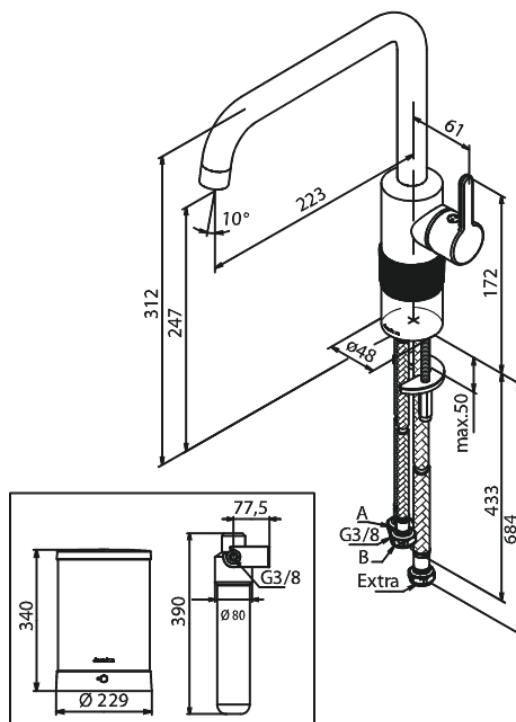

Hals Interiors
Kivikülv 8, EE-12919 Tallinn

Tel.: 71 51 400 hals@hals.ee

Rohkem informatsiooni <https://damixa.ee>

damixa