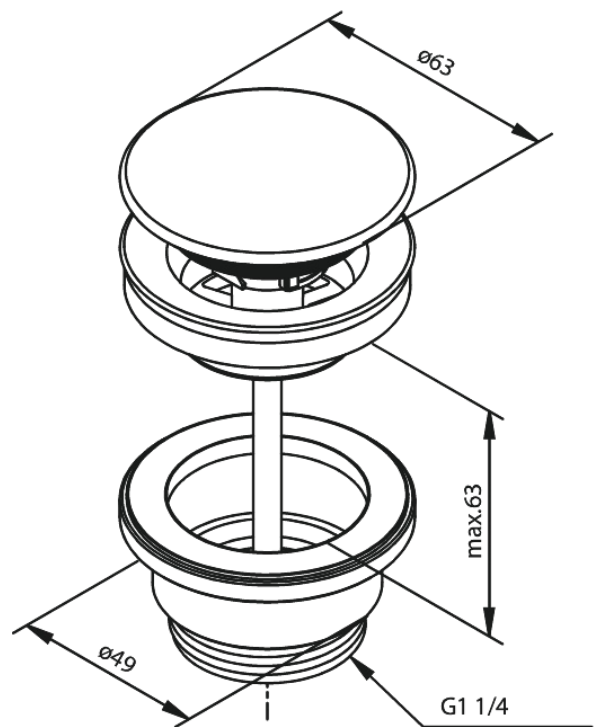

Tarvikud

Suletav Äravool, Alati avatud äravool

Tootekood 238608700
Viimistlus Harjatud vask PVD
Seeria Tarvikud

EAN Nr.: 5708516838937

Standardomadused:

Ø63
Max. 63mm

Hals Interiors
Kivikülv 8, EE-12919 Tallinn