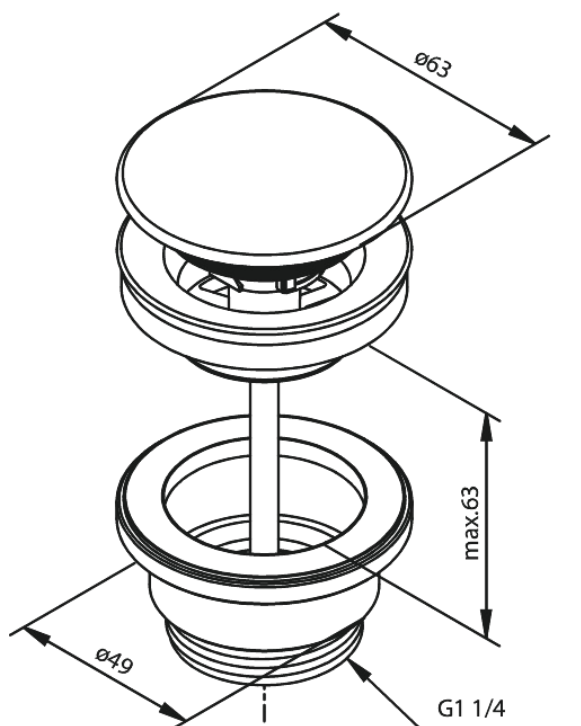

Tarvikud

Suletav Äravool, Alati avatud äravool

Tootekood 238607900
Viimistlus Harjatud messing PVD
Seeria Tarvikud

EAN Nr.: 5708516838920

Standardomadused:

Ø63
Max. 63mm

Hals Interiors
Kivikülv 8, EE-12919 Tallinn