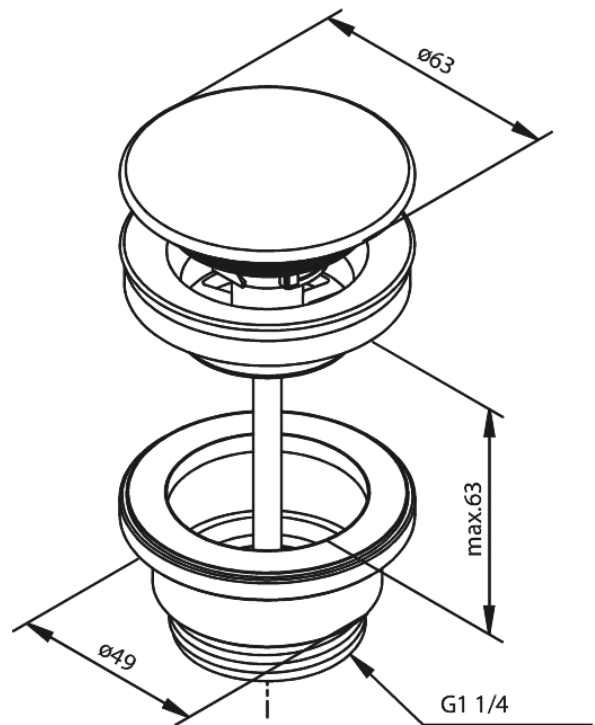

# Suletav Äravool, Alati avatud äravool

Tootekood 238604600  
Viimistlus Harjatud teras PVD  
Seeria Tarvikud

EAN Nr.: 5708516838883

Standardomadused:

Ø63  
Max. 63mm

Hals Interiors  
Kivikülv 8, EE-12919 Tallinn