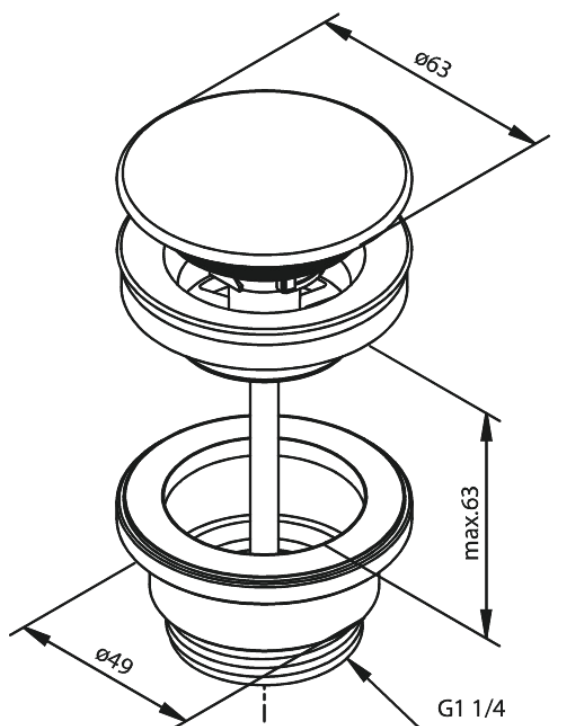

Tarvikud

Suletav Äravool, Alati avatud äravool

Tootekood 238607700
Viimistlus Poleeritud messing PVD
Seeria Tarvikud

EAN Nr.: 5708516838913

Standardomadused:

Ø63
Max. 63mm

Hals Interiors
Kivikülv 8, EE-12919 Tallinn