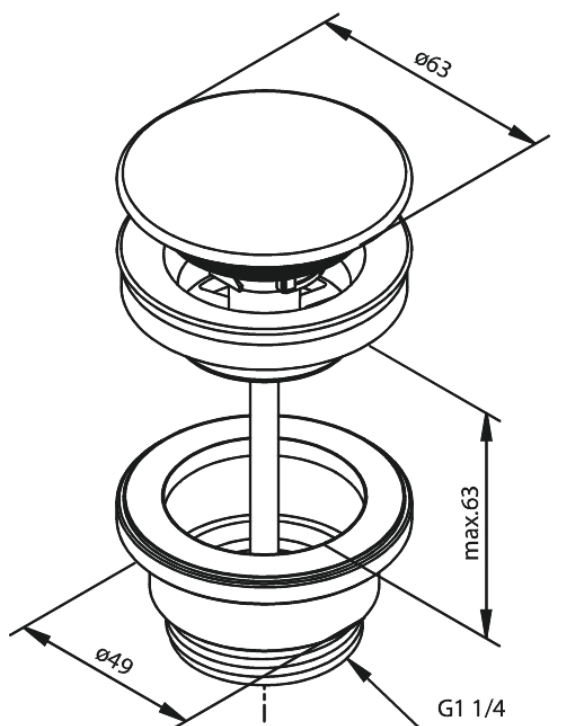

Tarvikud

Suletav Äravool, Alati avatud äravool

Tootekood 238602100
Viimistlus Mat valge
Seeria Tarvikud

EAN Nr.: 5708516838876

Standardomadused:

Ø63
Max. 63mm

Hals Interiors
Kivikülv 8, EE-12919 Tallinn

Tel.: 71 51 400 hals@hals.ee