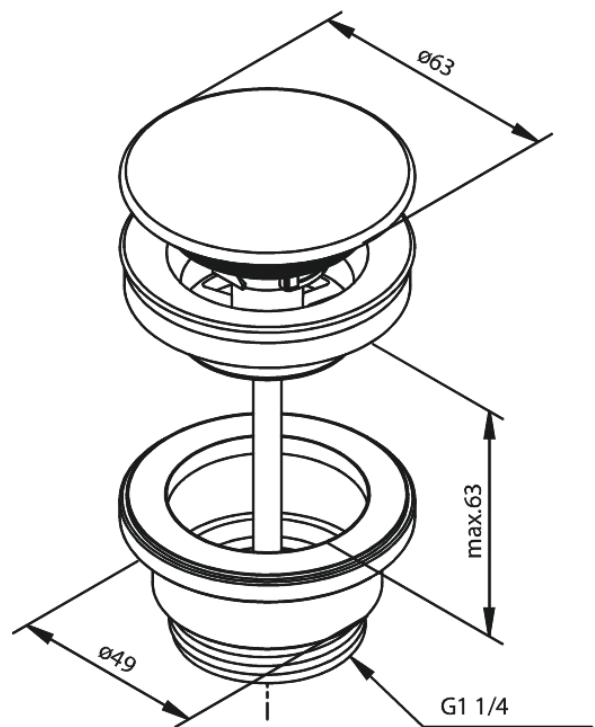

# Suletav Äravool, Alati avatud äravool

Tootekood 238606100  
Viimistlus Matt must  
Seeria Tarvikud

EAN Nr.: 5708516838906

Standardomadused:

Ø63  
Max. 63mm

Hals Interiors  
Kivikülv 8, EE-12919 Tallinn

Tel.: 71 51 400 hals@hals.ee