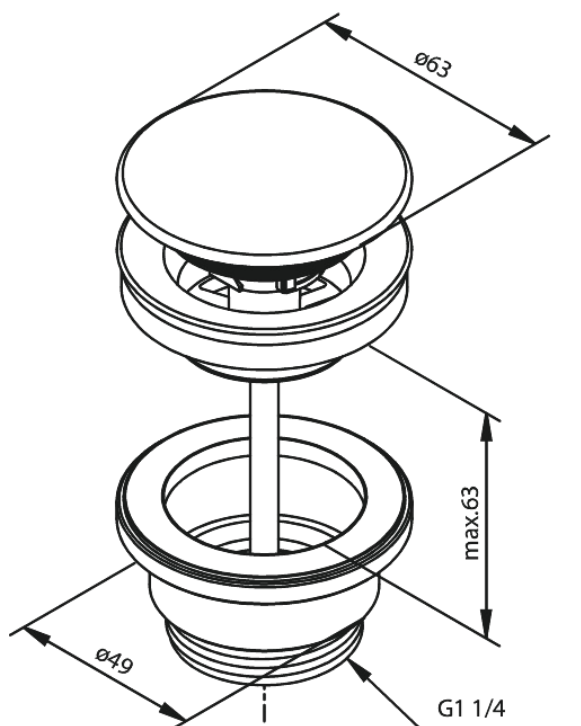

Tarvikud

Suletav Äravool, Alati avatud äravool

Tootekood 238600000
Viimistlus Kroom
Seeria Tarvikud

EAN Nr.: 5708516838869

Standardomadused:

Ø63
Max. 63mm

Hals Interiors
Kivikülv 8, EE-12919 Tallinn

Tel.: 71 51 400 hals@hals.ee