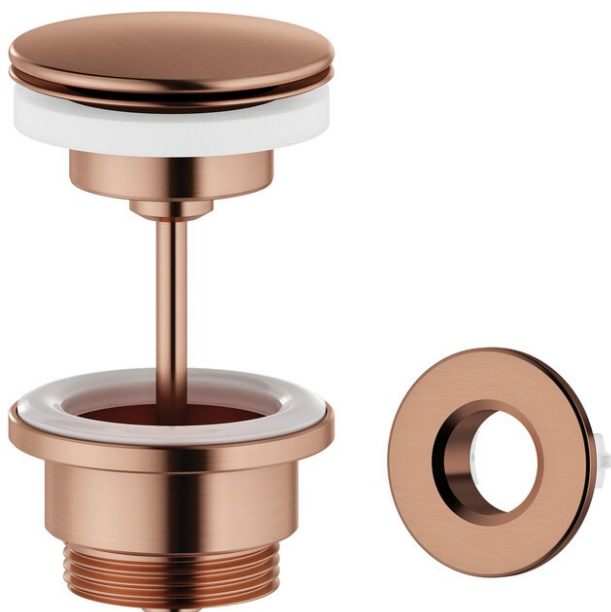

Tarvikud

Suletav Äravool

Tootekood 238708700
Viimistlus Harjatud vask PVD
Seeria Tarvikud

EAN Nr.: 5708516839019

Standardomadused:

Ø63
Max. 63mm

Hals Interiors
Kivikülv 8, EE-12919 Tallinn

Tel.: 71 51 400 hals@hals.ee