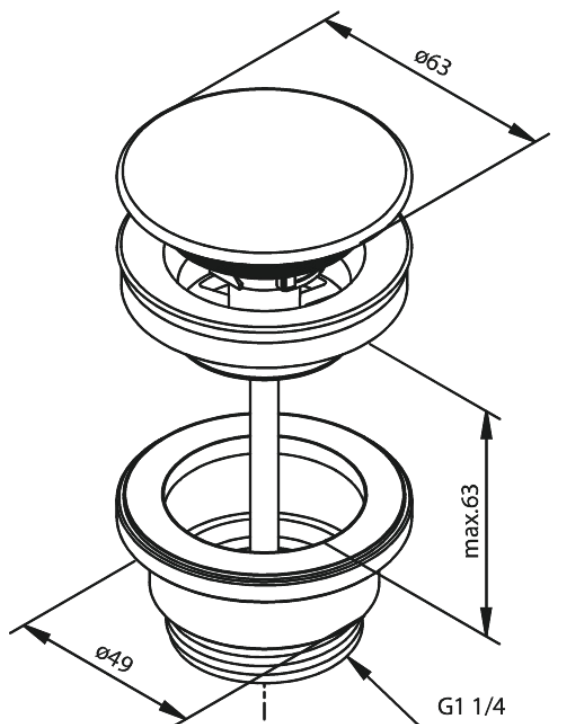

Tarvikud

Suletav Äravool

Tootekood 238708700
Viimistlus Harjatud vask PVD
Seeria Tarvikud

EAN Nr.: 5708516839019

Standardomadused:

Ø63
Max. 63mm

Hals Interiors
Kivikülv 8, EE-12919 Tallinn

Tel.: 71 51 400 hals@hals.ee