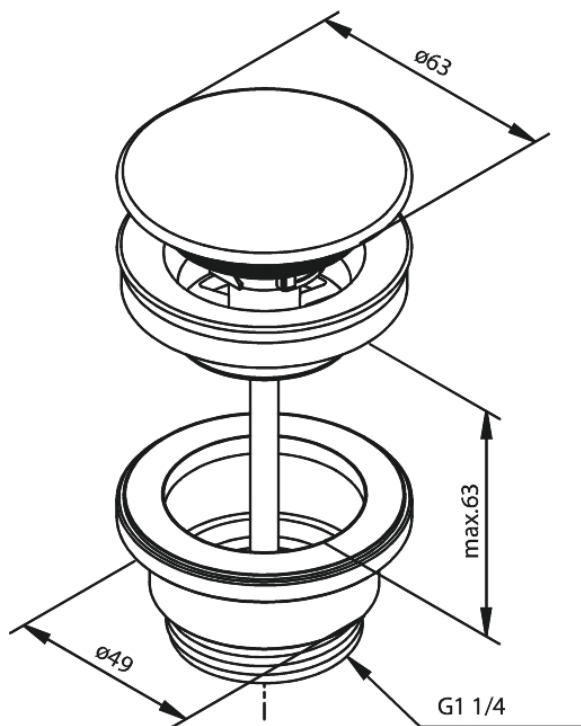

Tarvikud

Suletav Äravool

Tootekood 238704600
Viimistlus Harjatud teras PVD
Seeria Tarvikud

EAN Nr.: 5708516838968

Standardomadused:

Ø63
Max. 63mm

Hals Interiors
Kivikülv 8, EE-12919 Tallinn

Tel.: 71 51 400 hals@hals.ee