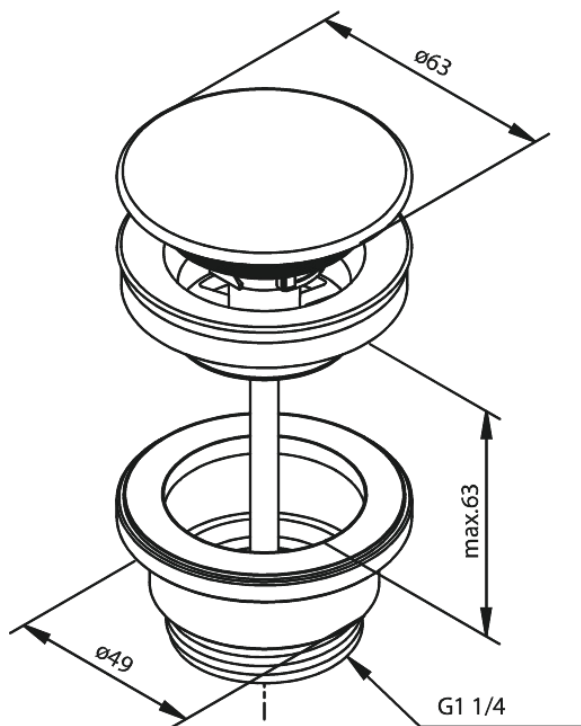

Tarvikud

Suletav Äravool

Tootekood 238707900
Viimistlus Harjatud messing PVD
Seeria Tarvikud

EAN Nr.: 5708516839002

Standardomadused:

Ø63
Max. 63mm

Hals Interiors
Kivikülv 8, EE-12919 Tallinn

Tel.: 71 51 400 hals@hals.ee