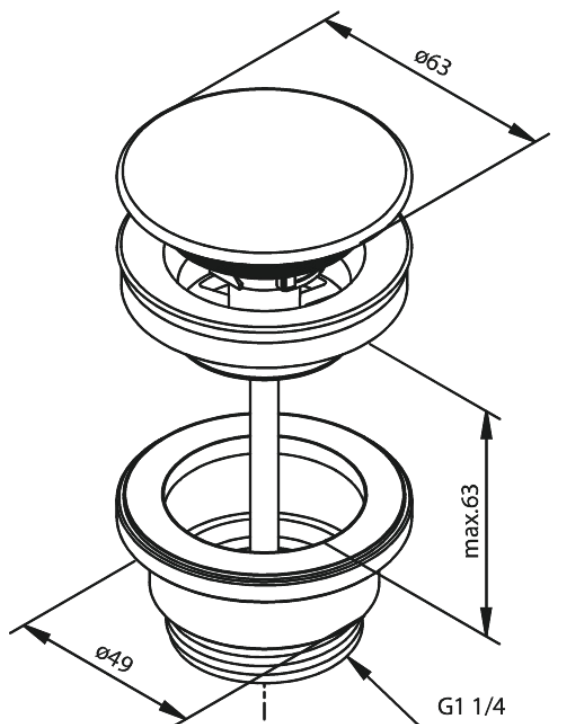

Tarvikud

Suletav Äravool

Tootekood 238707700
Viimistlus Poleeritud messing PVD
Seeria Tarvikud

EAN Nr.: 5708516838999

Standardomadused:

Ø63
Max. 63mm

Hals Interiors
Kivikülv 8, EE-12919 Tallinn

Tel.: 71 51 400 hals@hals.ee