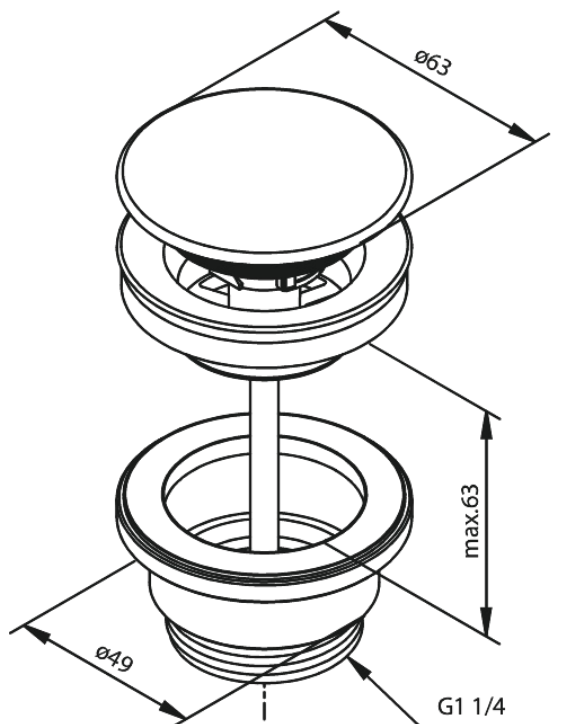

Tarvikud

Suletav Äravool

Tootekood 238706100
Viimistlus Matt must
Seeria Tarvikud

EAN Nr.: 5708516838982

Standardomadused:

Ø63
Max. 63mm

Hals Interiors
Kivikülv 8, EE-12919 Tallinn

Tel.: 71 51 400 hals@hals.ee