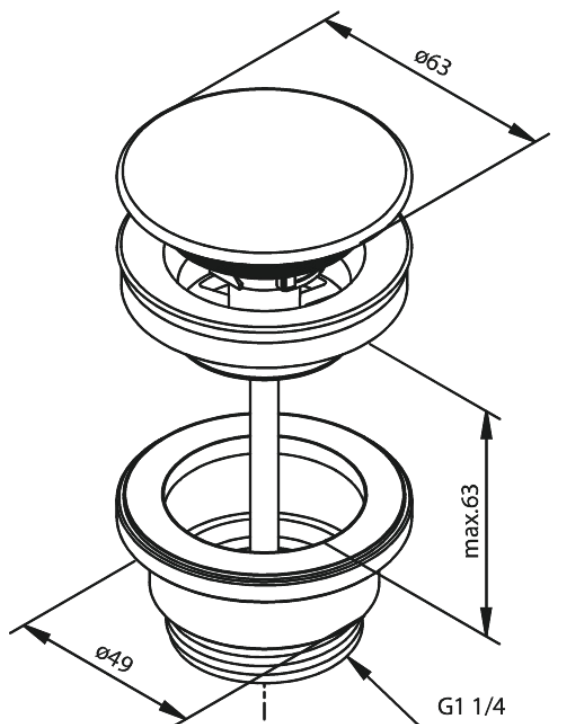

# Suletav Äravool

Tootekood 238700000  
Viimistlus Kroom  
Seeria Tarvikud

EAN Nr.: 5708516838944

## Standardomadused:

Ø63  
Max. 63mm

Hals Interiors  
Kivikülv 8, EE-12919 Tallinn

Tel.: 71 51 400 hals@hals.ee

Rohkem informatsiooni <https://damixa.ee>

**damixa**