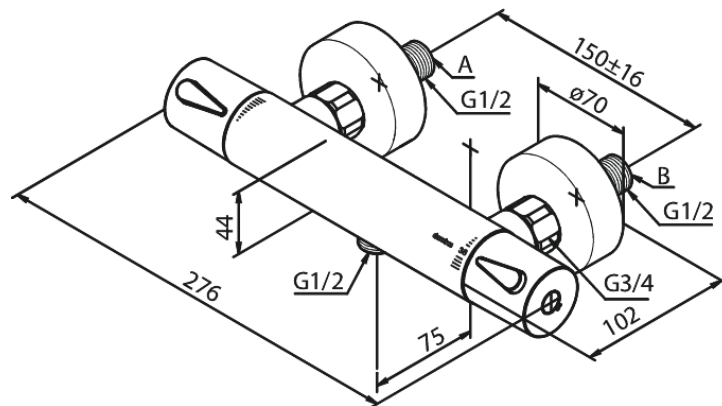

Hals Interiors
Kivikülv 8, EE-12919 Tallinn

Tel.: 71 51 400 hals@hals.ee

Rohkem informatsiooni <https://damixa.ee>

damixa