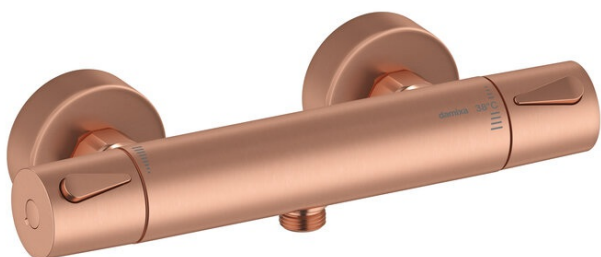

Silhouet

# Termostaatsegisti

**Tootekood** 744008700  
**Viimistlus** Harjatud vask PVD  
**Seeria** Silhouet

**EAN Nr.:** 5708516833444

## Standardomadused:

Keraamiline tööorgan  
Standardne tsentrite vahe 150 mm  
Varustatud 3/4" ilukatete ja eksentrikutega.  
1/2" ühendus käsiduši voolikule