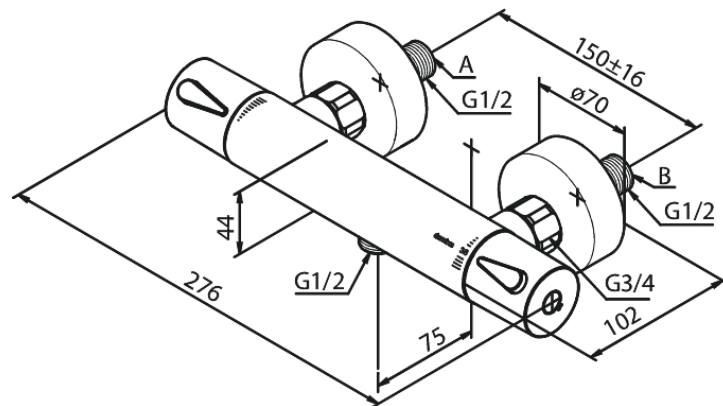

Hals Interiors
Kivikülv 8, EE-12919 Tallinn

Tel.: 71 51 400 hals@hals.ee

Rohkem informatsiooni <https://damixa.ee>

damixa