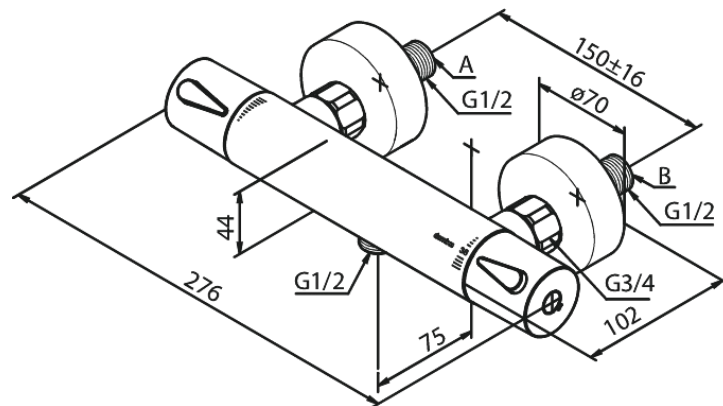

Hals Interiors
Kivikülvi 8, EE-12919 Tallinn

Tel.: 71 51 400 hals@hals.ee

Rohkem informatsiooni <https://damixa.ee>

damixa