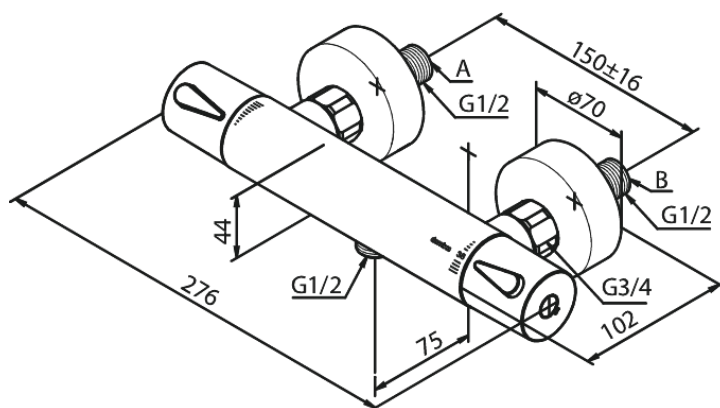

Hals Interiors
Kivikülv 8, EE-12919 Tallinn

Tel.: 71 51 400 hals@hals.ee

Rohkem informatsiooni <https://damixa.ee>

damixa