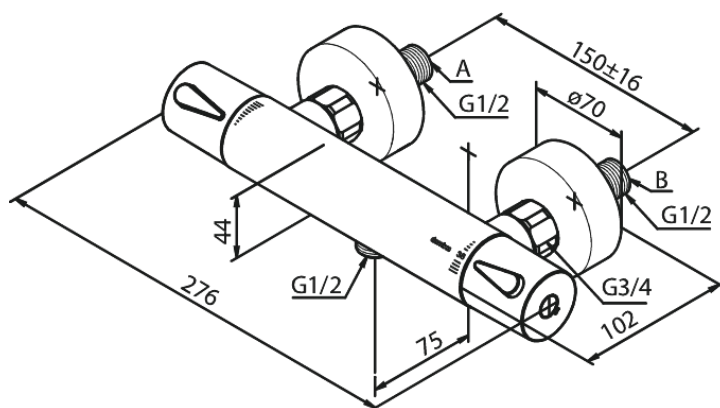

Hals Interiors
Kivikülvi 8, EE-12919 Tallinn

Tel.: 71 51 400 hals@hals.ee

Rohkem informatsiooni <https://damixa.ee>

damixa