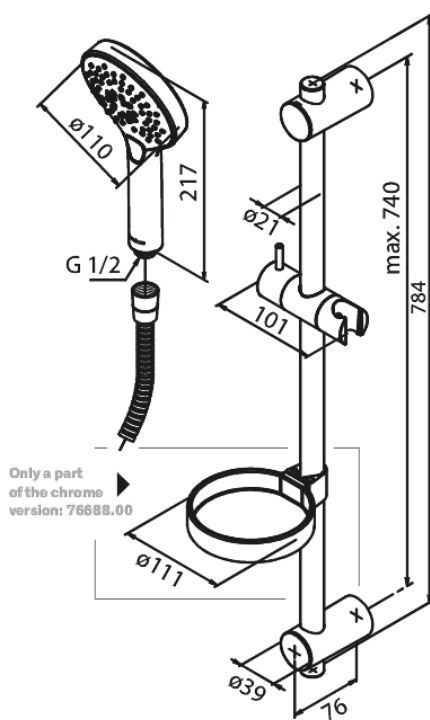

Silhouet

Flex

Tootekood 766888700
Viimistlus Harjatud vask PVD
Seeria Silhouet

EAN Nr.: 5708516833383

Standardomadused:

Veekulu max.9 l/min
3 pihustusviisi
Adjustable wall brackets
1500 mm dušivoolik

Omadused