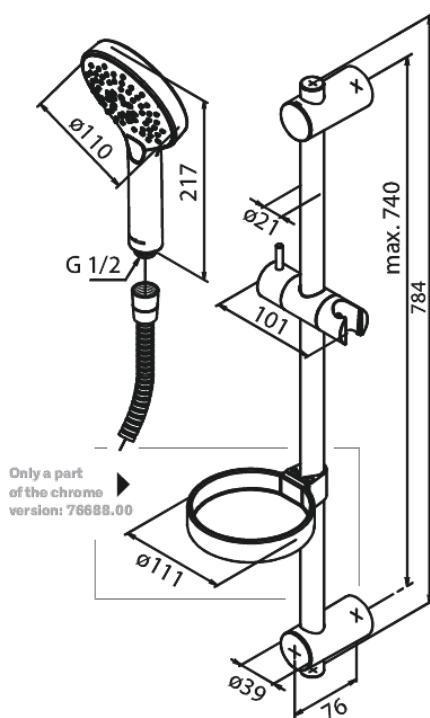

Omadused

Hals Interiors
Kivikülv 8, EE-12919 Tallinn

Tel.: 71 51 400 hals@hals.ee

Rohkem informatsiooni <https://damixa.ee>

damixa