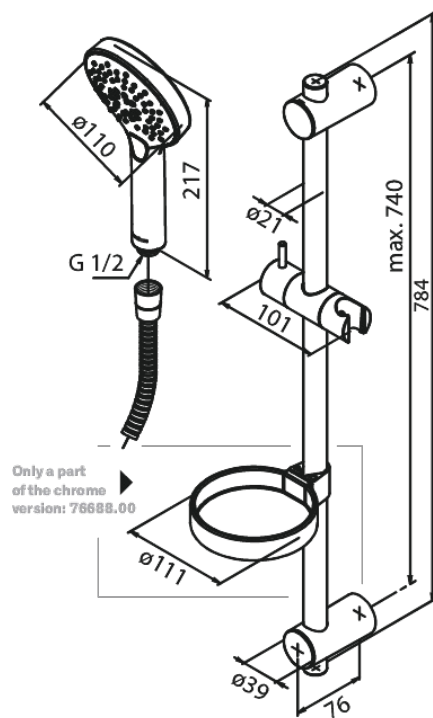

Silhouet Flex

Tootekood 766887900
Viimistlus Harjatud messing PVD
Seeria Silhouet

EAN Nr.: 5708516833376

Standardomadused:

Veekulu max.9 l/min
3 pihustusviisi
Adjustable wall brackets
1500 mm dušivoolik

Omadused