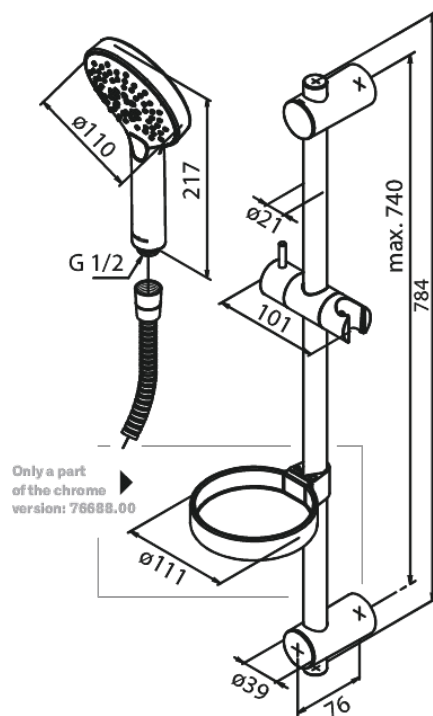

Omadused

Hals Interiors
Kivikülv 8, EE-12919 Tallinn

Tel.: 71 51 400 hals@hals.ee

Rohkem informatsiooni <https://damixa.ee>

damixa