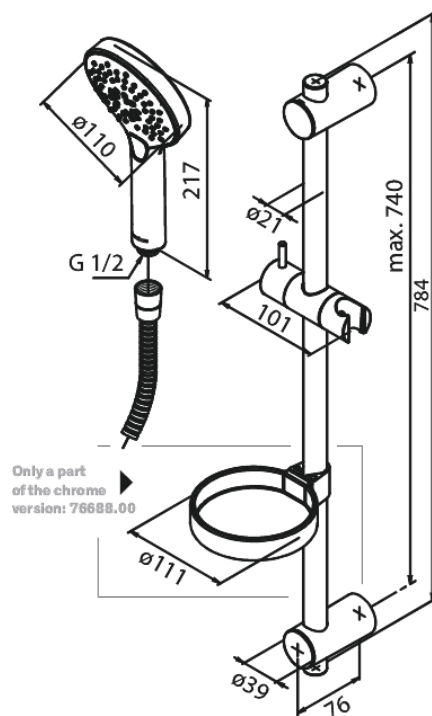

Omadused

Hals Interiors
Kivikülv 8, EE-12919 Tallinn

Tel.: 71 51 400 hals@hals.ee

Rohkem informatsiooni <https://damixa.ee>

damixa