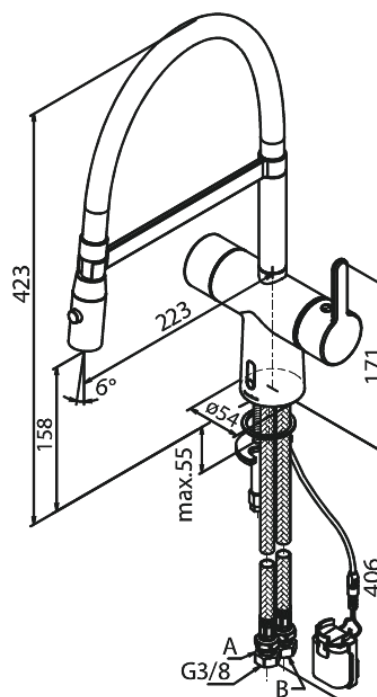

Omadused

Hals Interiors
Kivikülv 8, EE-12919 Tallinn

Tel.: 71 51 400 hals@hals.ee

Rohkem informatsiooni <https://damixa.ee>

damixa