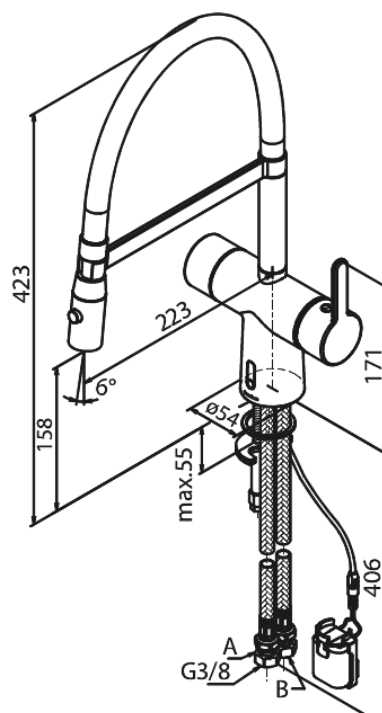

Omadused

Hals Interiors
Kivikülv 8, EE-12919 Tallinn

Tel.: 71 51 400 hals@hals.ee

Rohkem informatsiooni <https://damixa.ee>

damixa