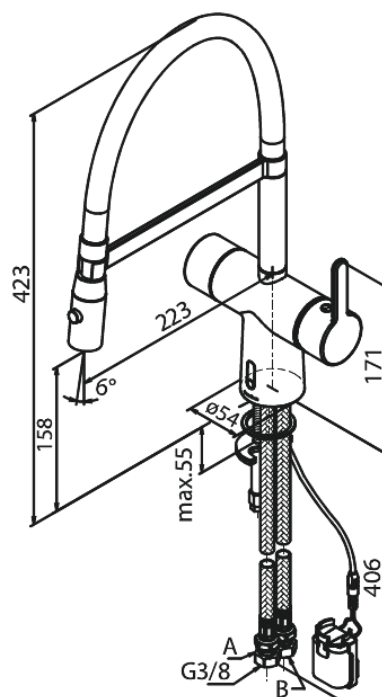

Omadused

Hals Interiors
Kivikülv 8, EE-12919 Tallinn

Tel.: 71 51 400 hals@hals.ee

Rohkem informatsiooni <https://damixa.ee>

damixa