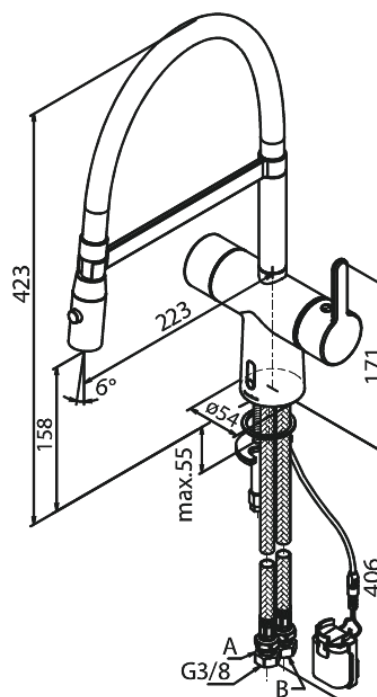

Hals Interiors
Kivikülv 8, EE-12919 Tallinn

Tel.: 71 51 400 hals@hals.ee

Rohkem informatsiooni <https://damixa.ee>

damixa