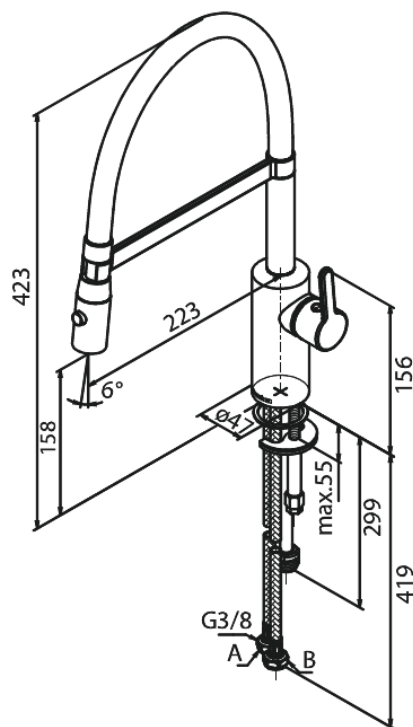

Omadused

Hals Interiors
Kivikülv 8, EE-12919 Tallinn

Tel.: 71 51 400 hals@hals.ee

Rohkem informatsiooni <https://damixa.ee>

damixa