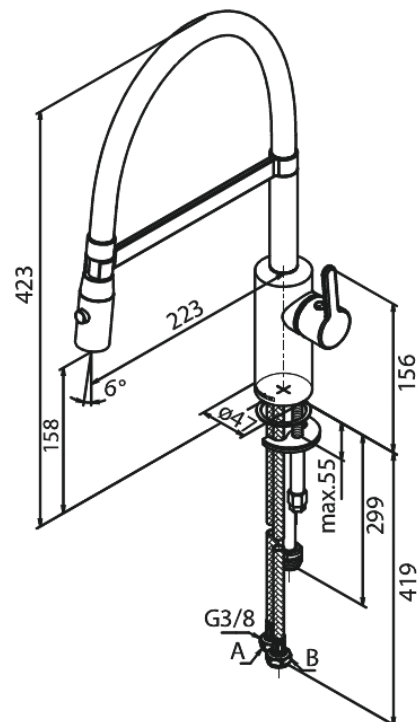

Omadused

Hals Interiors
Kivikülv 8, EE-12919 Tallinn

Tel.: 71 51 400 hals@hals.ee

Rohkem informatsiooni <https://damixa.ee>

damixa