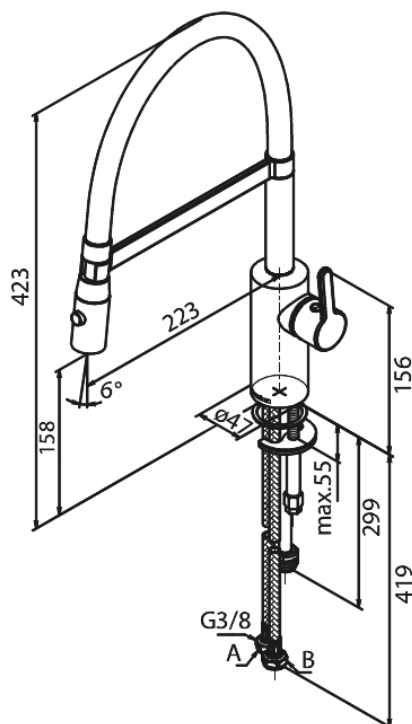

Omadused

Hals Interiors
Kivikülv 8, EE-12919 Tallinn

Tel.: 71 51 400 hals@hals.ee

Rohkem informatsiooni <https://damixa.ee>

damixa