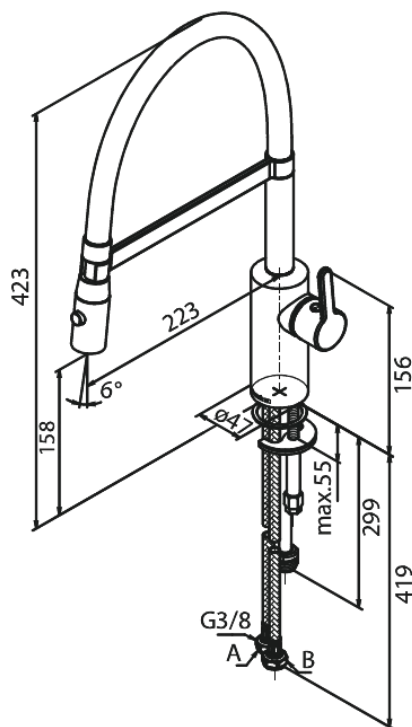

Omadused

Hals Interiors
Kivikülv 8, EE-12919 Tallinn

Tel.: 71 51 400 hals@hals.ee

Rohkem informatsiooni <https://damixa.ee>

damixa