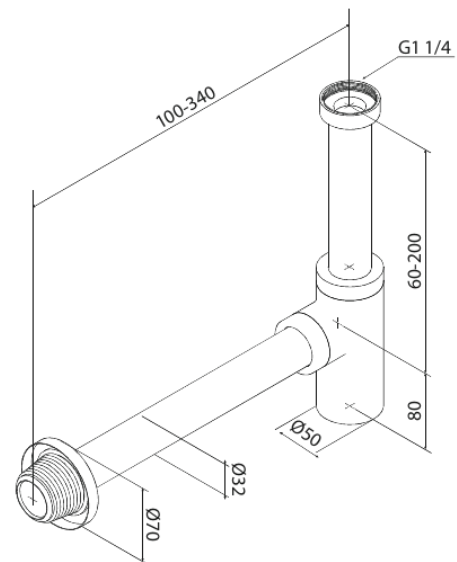

# Valamu sifoon

**Tootekood** 484807700  
**Viimistlus** Poleeritud messing PVD  
**Seeria** Tarvikud

**EAN Nr.:** 5708516833949

**Hals Interiors**  
Kivikülv 8, EE-12919 Tallinn

Tel.: 71 51 400 hals@hals.ee