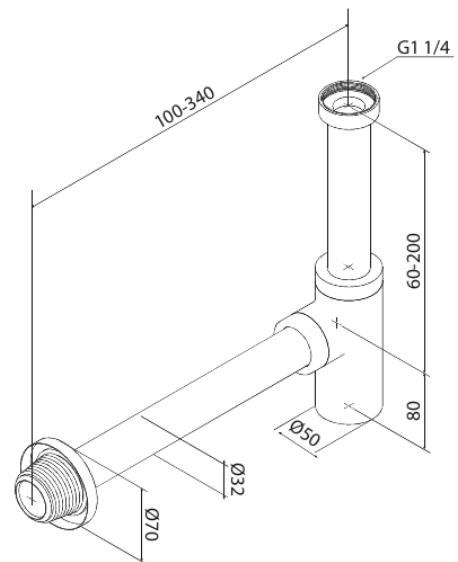

Tarvikud

Valamu sifoon

Tootekood 484800000
Viimistlus Kroom
Seeria Tarvikud

EAN Nr.: 5708516833901

Hals Interiors
Kivikülv 8, EE-12919 Tallinn

Tel.: 71 51 400 hals@hals.ee

Rohkem informatsiooni <https://damixa.ee>