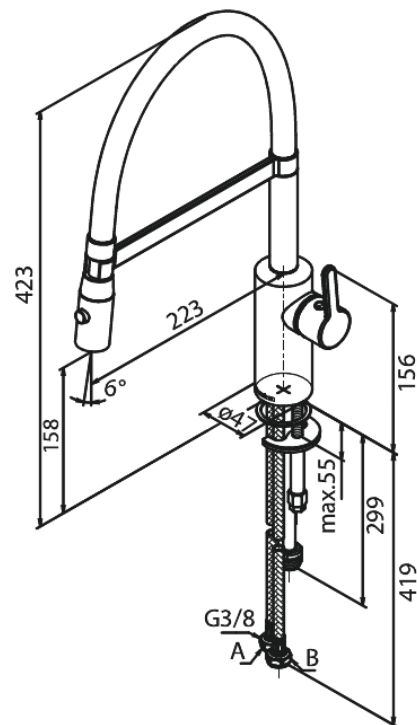

Omadused

Hals Interiors
Kivikülv 8, EE-12919 Tallinn

Tel.: 71 51 400 hals@hals.ee

Rohkem informatsiooni <https://damixa.ee>

damixa