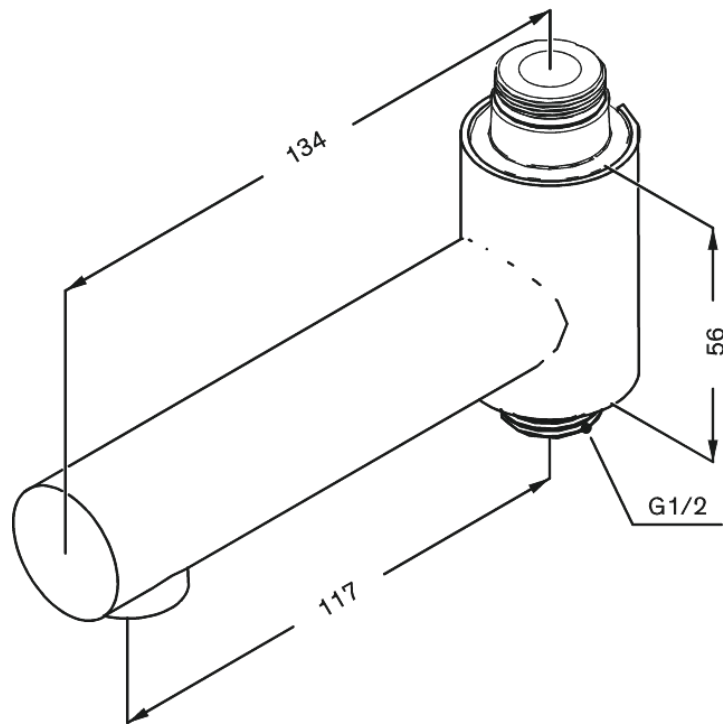

Toode Tarvikud

Pööratav jookstoru vannile

Tootekood 484847900
Viimistlus Harjatud messing PVD
Seeria Toode Tarvikud

EAN Nr.: 5708516833888

Hals Interiors
Kivikülv 8, EE-12919 Tallinn

Tel.: 71 51 400 hals@hals.ee