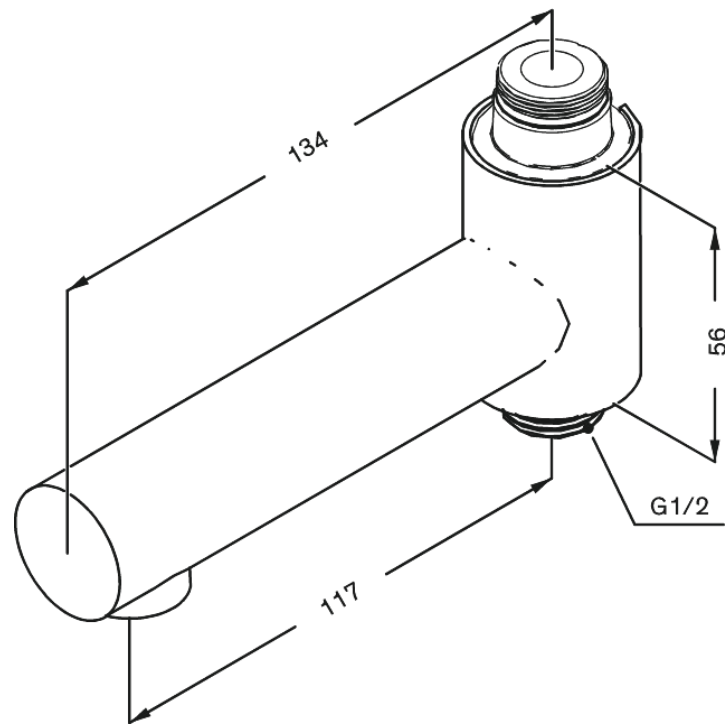

# Pööratav jookstoru vannile

**Tootekood** 484847700  
**Viimistlus** Poleeritud messing PVD  
**Seeria** Toode Tarvikud

**EAN Nr.:** 5708516833871

Hals Interiors  
Kivikülv 8, EE-12919 Tallinn

Tel.: 71 51 400 hals@hals.ee