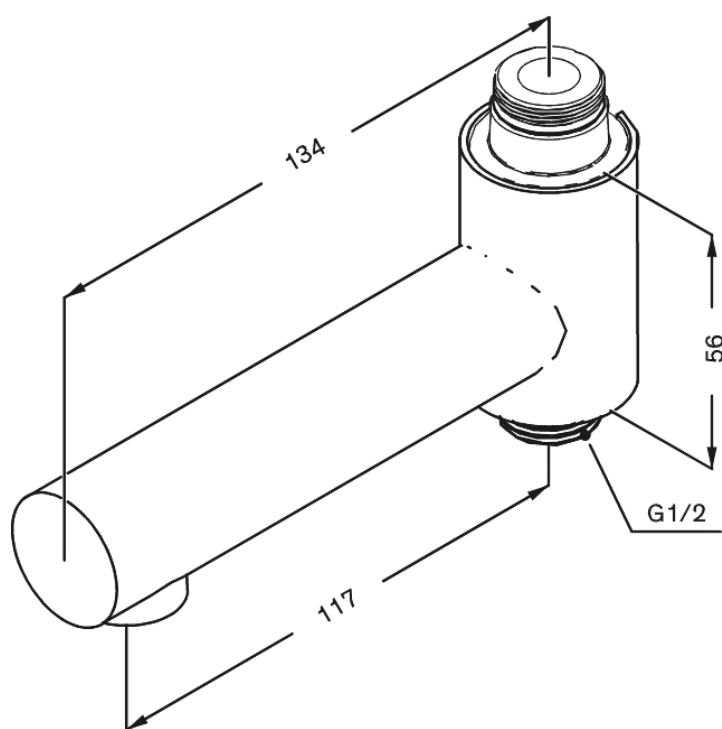

# Pööratav jookstoru vannile

**Tootekood**  
**Viimistlus**  
**Seeria**

484844600  
Harjatud teras PVD  
Toode Tarvikud

**EAN Nr.:**

5708516833857

Hals Interiors  
Kivikülv 8, EE-12919 Tallinn

Tel.: 71 51 400 [hals@hals.ee](mailto:hals@hals.ee)