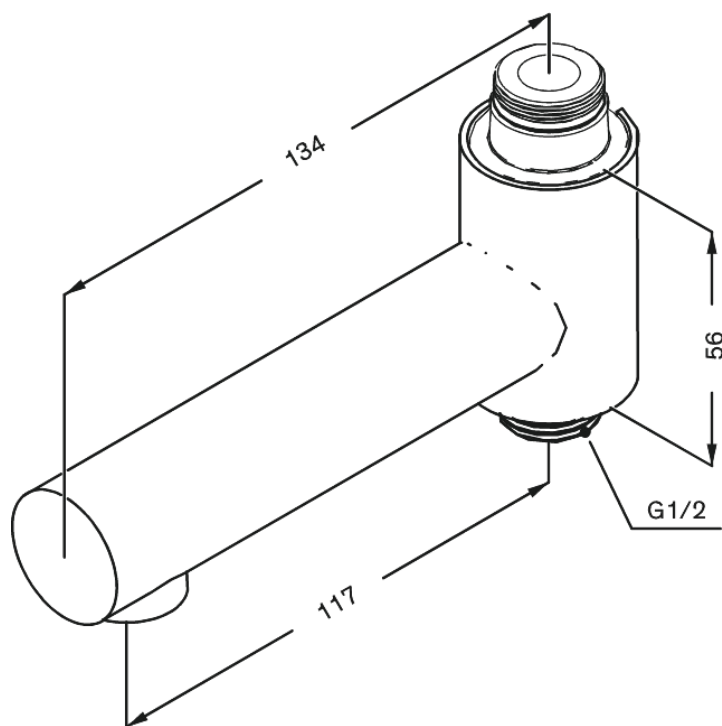

# Pööratav jookstoru vannile

Tootekood  
Viimistlus  
Seeria

484844600  
Harjatud teras PVD  
Toode Tarvikud

EAN Nr.:

5708516833857

Hals Interiors  
Kivikülv 8, EE-12919 Tallinn

Tel.: 71 51 400 hals@hals.ee