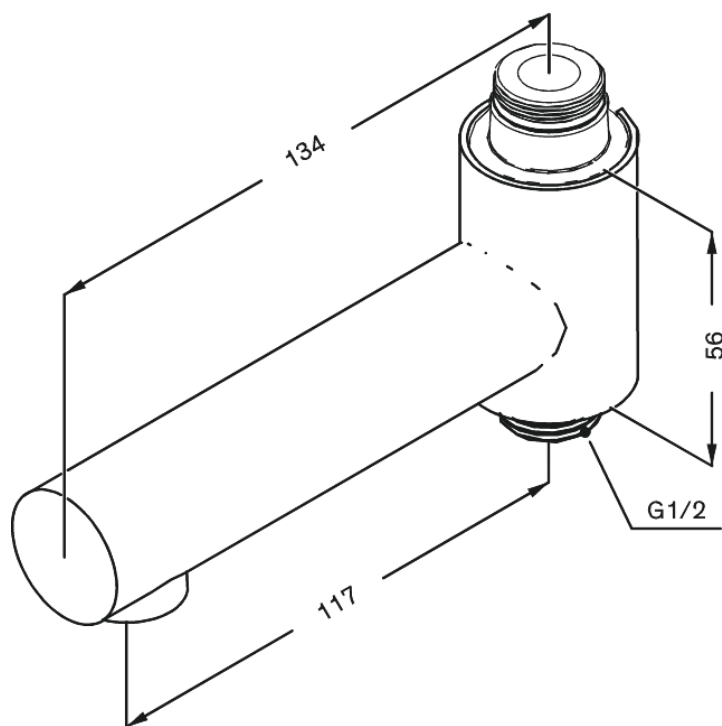

# Pööratav jookstoru vannile

**Tootekood**  
**Viimistlus**  
**Seeria**

484844600  
Harjatud teras PVD  
Toode Tarvikud

**EAN Nr.:**

5708516833857

Hals Interiors  
Kivikülv 8, EE-12919 Tallinn

Tel.: 71 51 400 hals@hals.ee