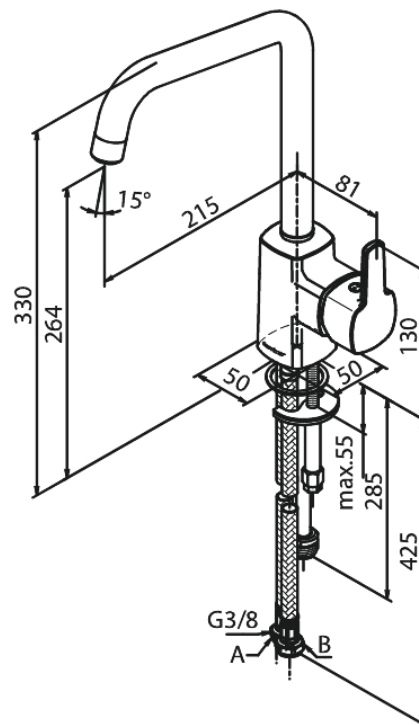

Hals Interiors
Kivikülv 8, EE-12919 Tallinn

Tel.: 71 51 400 hals@hals.ee

Rohkem informatsiooni <https://damixa.ee>

damixa