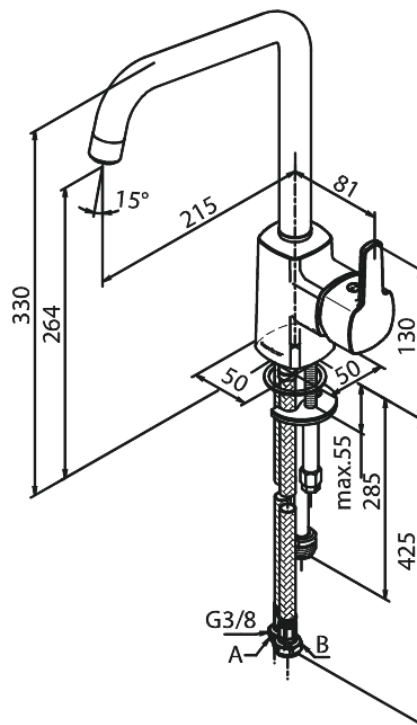

Hals Interiors
Kivikülv 8, EE-12919 Tallinn

Tel.: 71 51 400 hals@hals.ee

Rohkem informatsiooni <https://damixa.ee>

damixa