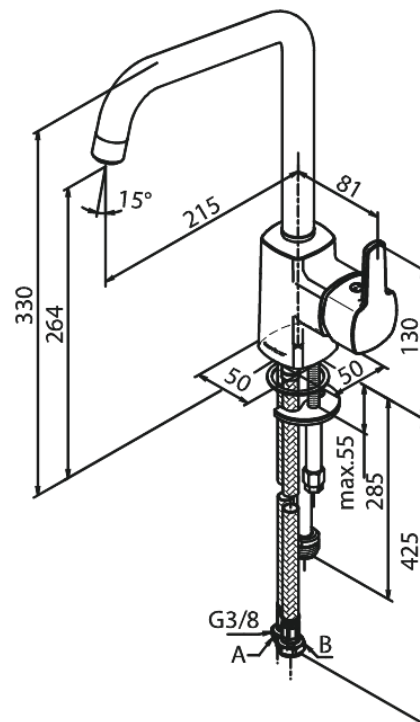

Hals Interiors
Kivikülv 8, EE-12919 Tallinn

Tel.: 71 51 400 hals@hals.ee

Rohkem informatsiooni <https://damixa.ee>

damixa