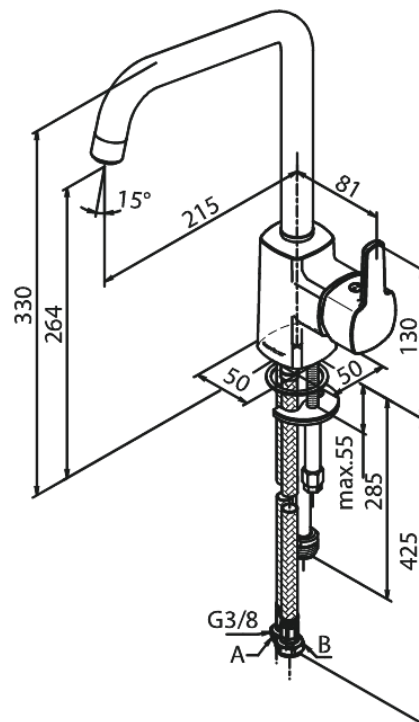

Hals Interiors
Kivikülv 8, EE-12919 Tallinn

Tel.: 71 51 400 hals@hals.ee

Rohkem informatsiooni <https://damixa.ee>

damixa