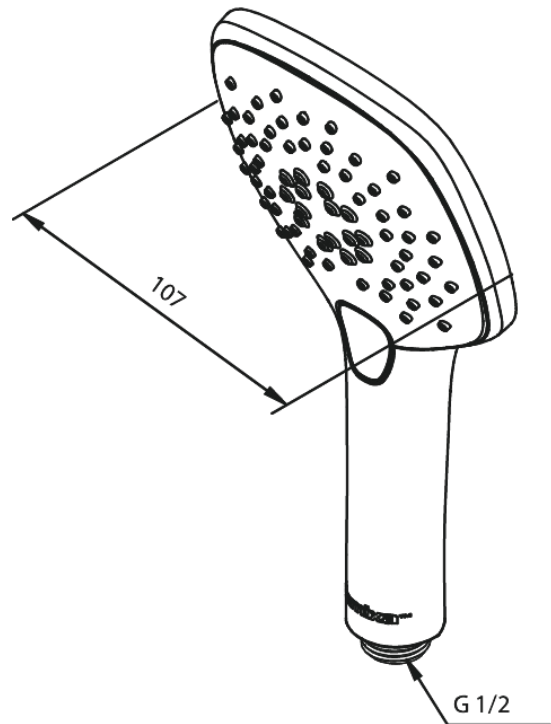

Pine

Käsidušš

Tootekood 766656100
Viimistlus Matt must
Seeria Pine

EAN Nr.: 5708516832980

Standardomadused:

Kummaeraator - lihtne puhastada
Veekulu max.9 l/min
3 pihustusviisi

Omadused

Hals Interiors
Kivikülv 8, EE-12919 Tallinn