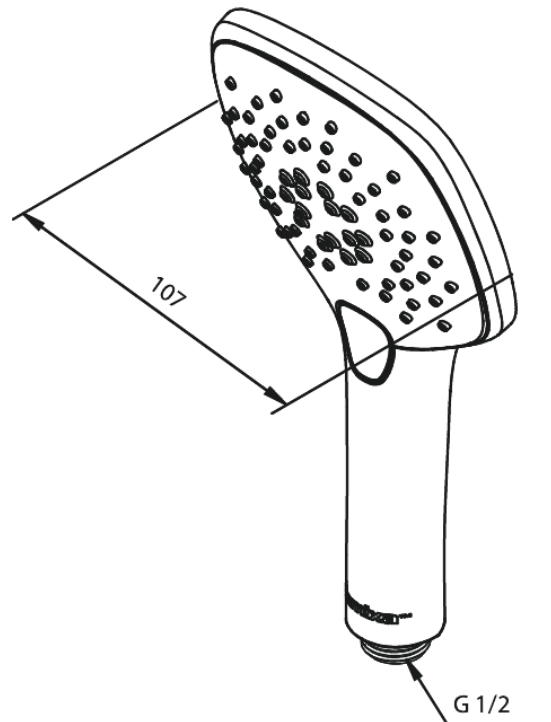

Pine

Käsidušš

Tootekood 766656100
Viimistlus Matt must
Seeria Pine

EAN Nr.: 5708516832980

Standardomadused:

Kummaeraator - lihtne puhastada
Veekulu max.9 l/min
3 pihustusviisi

Omadused

Hals Interiors
Kivikülv 8, EE-12919 Tallinn