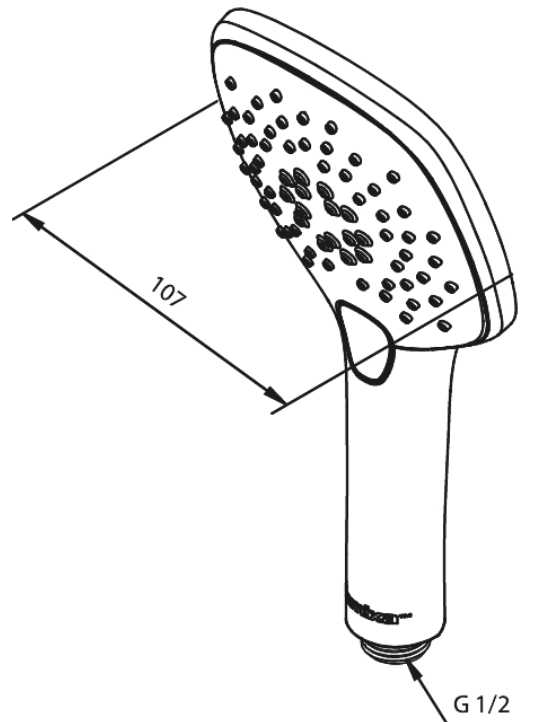

Pine

Käsidušš

Tootekood 766654600
Viimistlus Harjatud teras PVD
Seeria Pine

EAN Nr.: 5708516832973

Standardomadused:

Kummaeraator - lihtne puhastada
Veekulu max.9 l/min
3 pihustusviisi

Omadused

Hals Interiors
Kivikülv 8, EE-12919 Tallinn