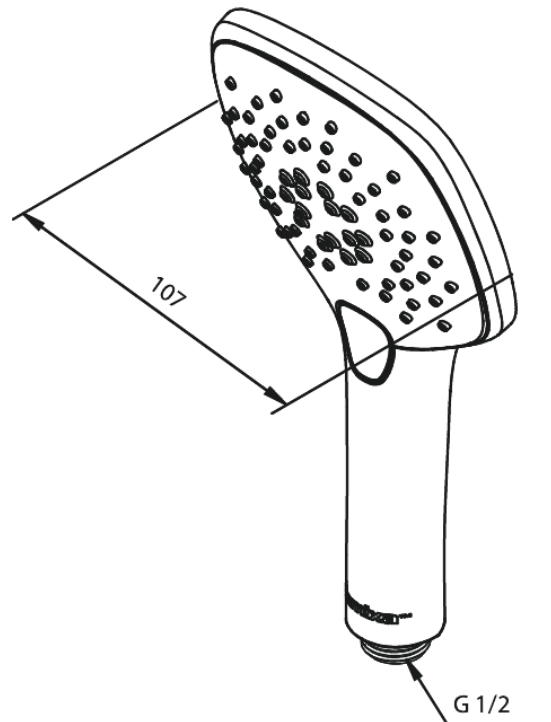

Omadused

Hals Interiors
Kivikülv 8, EE-12919 Tallinn

Tel.: 71 51 400 hals@hals.ee

Rohkem informatsiooni <https://damixa.ee>

damixa