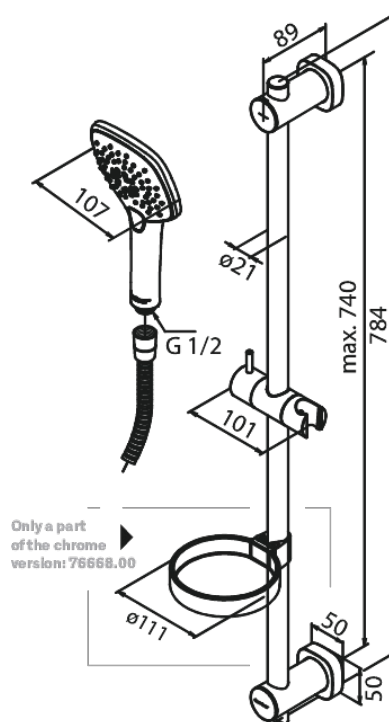

Pine

Dušikomplekt plus

Tootekood 766686100
Viimistlus Matt must
Seeria Pine

EAN Nr.: 5708516832966

Standardomadused:

Veekulu max.6 l/min
3 pihustusviisi
Adjustable wall brackets
1500 mm dušivoolik

Omadused

Hals Interiors
Kivikülv 8, EE-12919 Tallinn