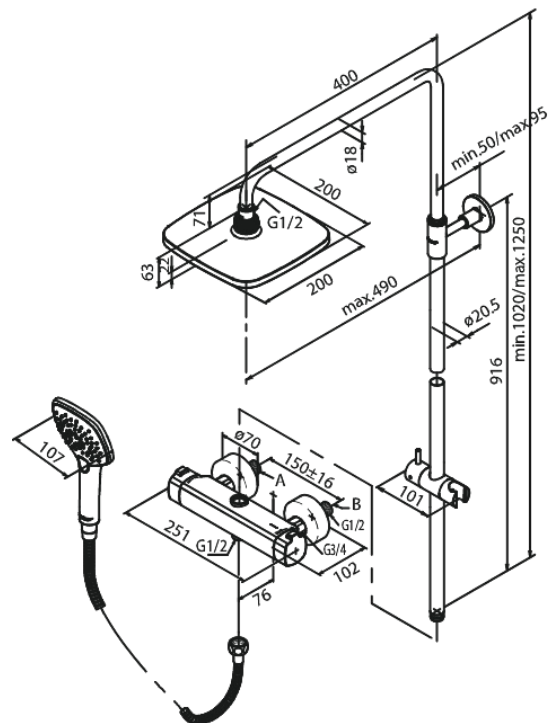

Omadused

Hals Interiors
Kivikülv 8, EE-12919 Tallinn

Tel.: 71 51 400 hals@hals.ee

Rohkem informatsiooni <https://damixa.ee>

damixa