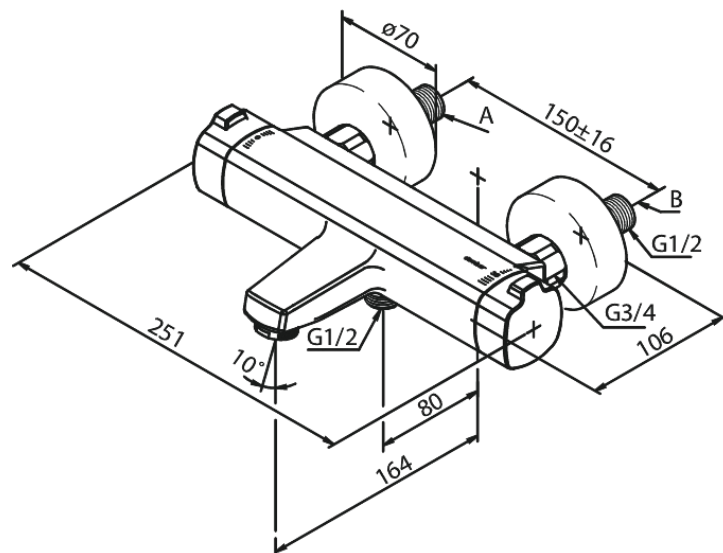

Hals Interiors
Kivikülv 8, EE-12919 Tallinn

Tel.: 71 51 400 hals@hals.ee

Rohkem informatsiooni <https://damixa.ee>

damixa