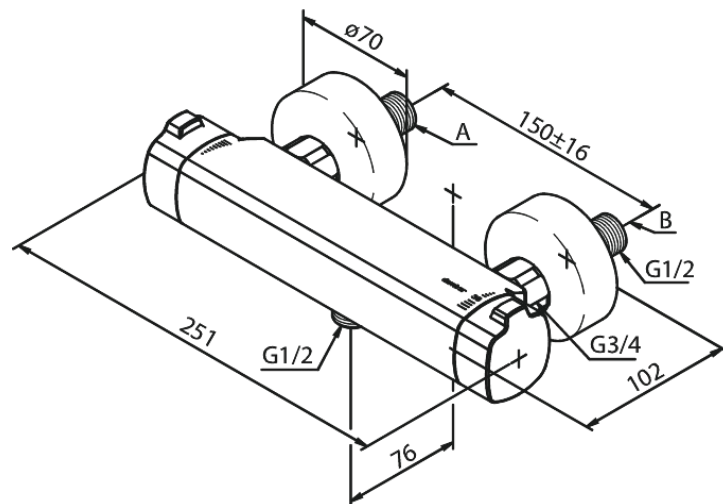

Hals Interiors
Kivikülv 8, EE-12919 Tallinn

Tel.: 71 51 400 hals@hals.ee

Rohkem informatsiooni <https://damixa.ee>

damixa