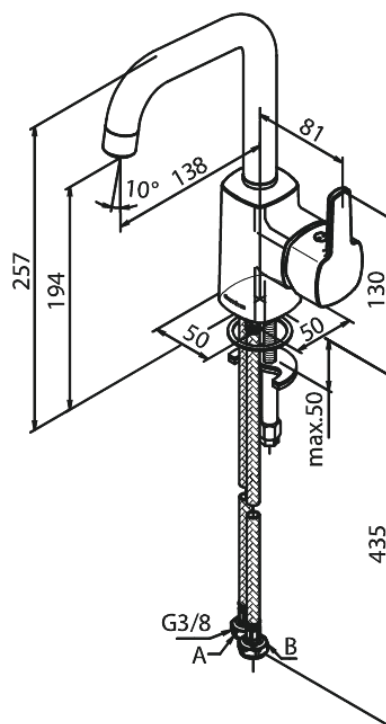

Pine

Valamusegisti

Tootekood 176304600
Viimistlus Harjatud teras PVD
Seeria Pine

EAN Nr.: 5708516832843

Standardomadused:

1 käepide
120° pöördepiiraja
Keraamiline tööorgan
6l/min aerator

Omadused

Hals Interiors
Kivikülv 8, EE-12919 Tallinn