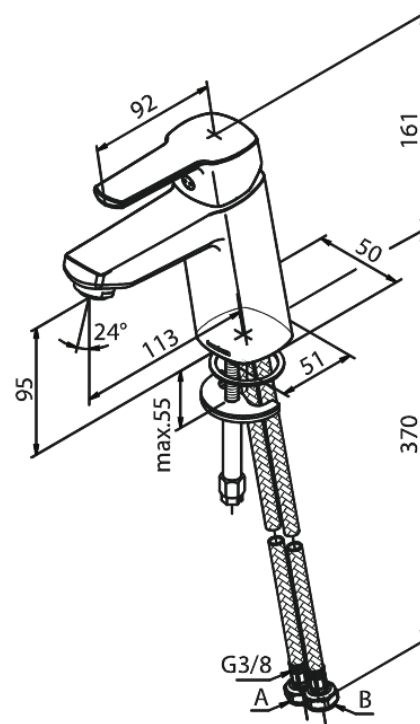

Omadused

Hals Interiors
Kivikülv 8, EE-12919 Tallinn

Tel.: 71 51 400 hals@hals.ee

Rohkem informatsiooni <https://damixa.ee>

damixa