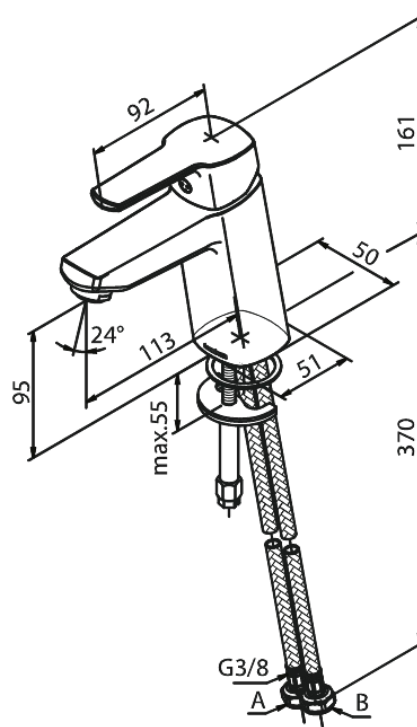

Omadused

Hals Interiors
Kivikülv 8, EE-12919 Tallinn

Tel.: 71 51 400 hals@hals.ee

Rohkem informatsiooni <https://damixa.ee>

damixa