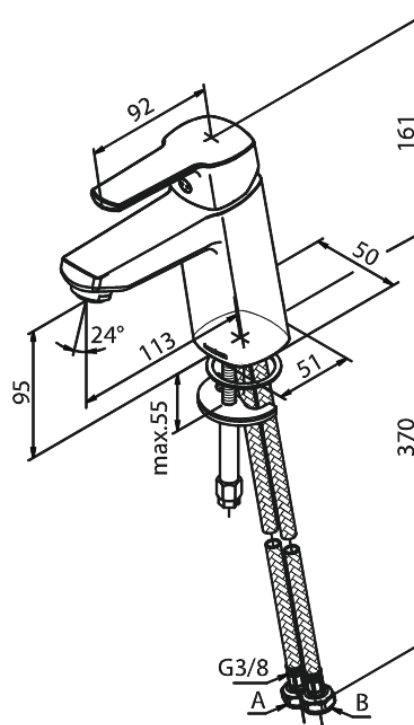

Omadused

Hals Interiors
Kivikülv 8, EE-12919 Tallinn

Tel.: 71 51 400 hals@hals.ee

Rohkem informatsiooni <https://damixa.ee>

damixa