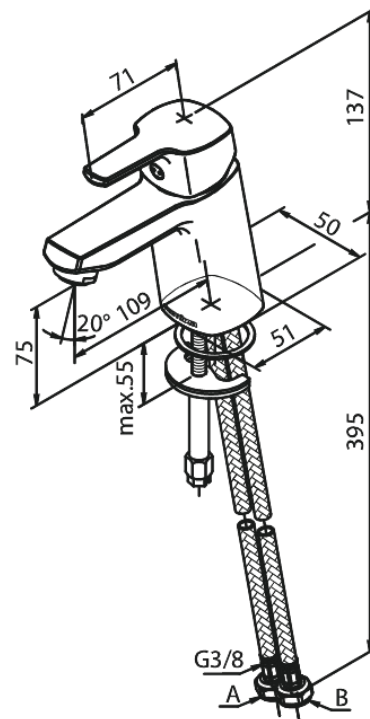

Omadused

Hals Interiors
Kivikülv 8, EE-12919 Tallinn

Tel.: 71 51 400 hals@hals.ee

Rohkem informatsiooni <https://damixa.ee>

damixa