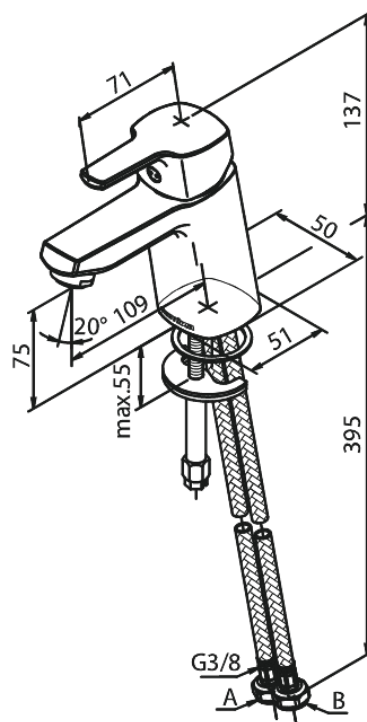

Omadused

Hals Interiors
Kivikülv 8, EE-12919 Tallinn

Tel.: 71 51 400 hals@hals.ee

Rohkem informatsiooni <https://damixa.ee>

damixa