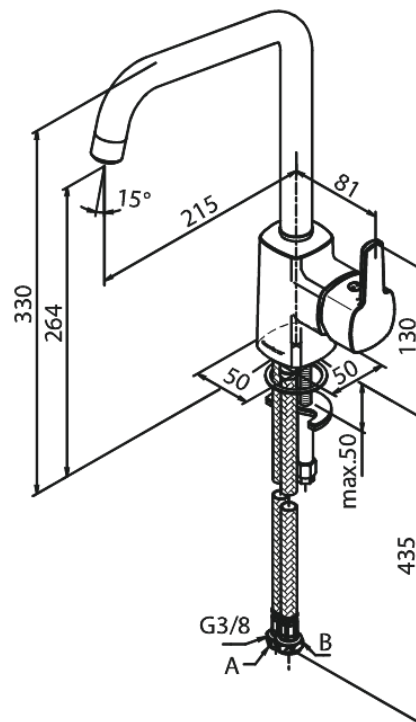

Hals Interiors
Kivikülv 8, EE-12919 Tallinn

Tel.: 71 51 400 hals@hals.ee

Rohkem informatsiooni <https://damixa.ee>

damixa