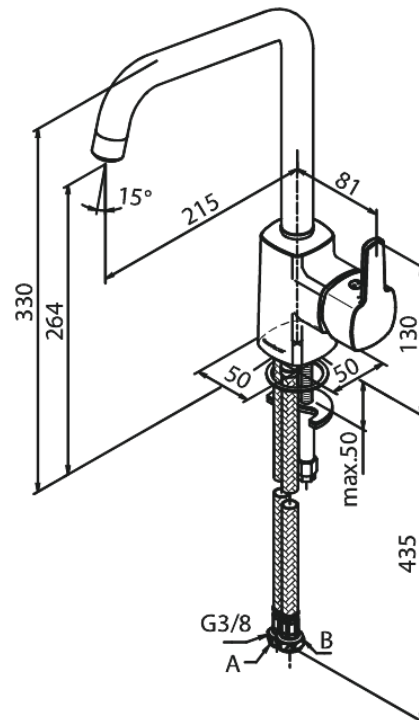

Hals Interiors
Kivikülv 8, EE-12919 Tallinn

Tel.: 71 51 400 hals@hals.ee

Rohkem informatsiooni <https://damixa.ee>

damixa